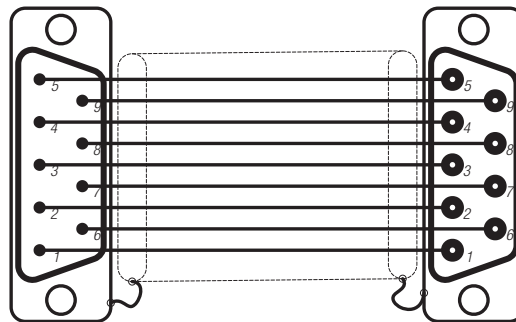

**BEC 328-2160 0.5m**  
**328-2161 2.0m**  
**328-2162 5.0m**

## Bus Extension Cable

Verlängerungskabel für digitale Kommunikation und analoge Signale

Extension cable for digital communication and analog signals

## Schaltbild / Circuit diagram