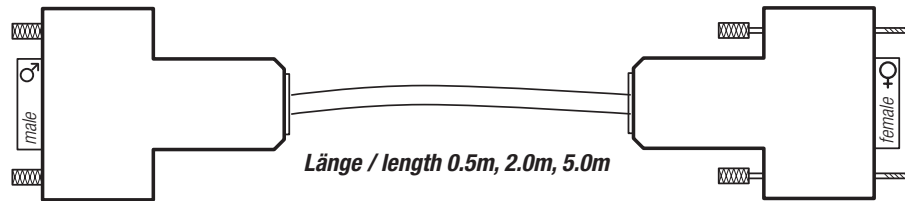

**BEC 328-2160 0.5m**  
**328-2161 2.0m**  
**328-2162 5.0m**

## Bus Extension Cable

Verlängerungskabel für digitale Kommunikation und analoge Signale

Extension cable for digital communication and analog signals

## Schaltbild / Circuit diagram