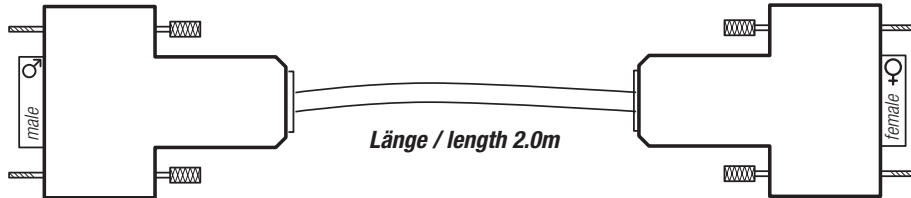

BFC 328-2163

Bus Feeder Cable (2.0m)

Einspeisekabel für digitale Kommunikation von PCU
Beidseitig mit Schrauben

Junction cable PCU/red-y
Fixing screws om both sides

Schaltbild / Circuit diagram

Signalfluss / Signal flow