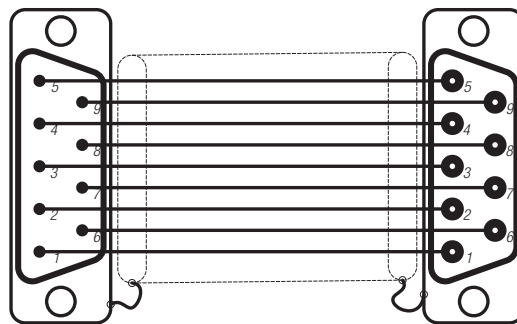

BFC 328-2163

Bus Feeder Cable (2.0m)

Einspeisekabel für digitale Kommunikation von PCU
Beidseitig mit Schrauben

Junction cable PCU/red-y
Fixing screws om both sides

Schaltbild / Circuit diagram

Signalfluss / Signal flow