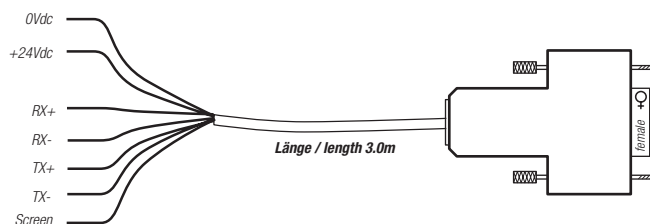

## Power Digital Cable (3.0m)

Lose Enden für digitalen Betrieb Messer/Regler  
 Aderenden abisoliert, mit Aderendhülsen  
 PVC-Kabel, grau 3m, 6x0.25mm<sup>2</sup>, abgeschirmt  
 Abmantelung 10cm

Plug-type power supply 24V, 1.25A (30W)  
 Secondary side plug: dia. 2.1/5.5mm  
 PVC-Kabel, grau 3m, 6x0.25mm<sup>2</sup>, abgeschirmt  
 Abmantelung 10cm

### 9-pol, SUB-D, female / Sub D plug, 9 pole, female

2	0Vdc	braun / brown
3	+24Vdc	weiss / white
6	Tx+	grün / green
7	Tx-	gelb / yellow
8	Rx-	grau / grey
9	Rx+	pink / pink
	Screen	Violett / violet